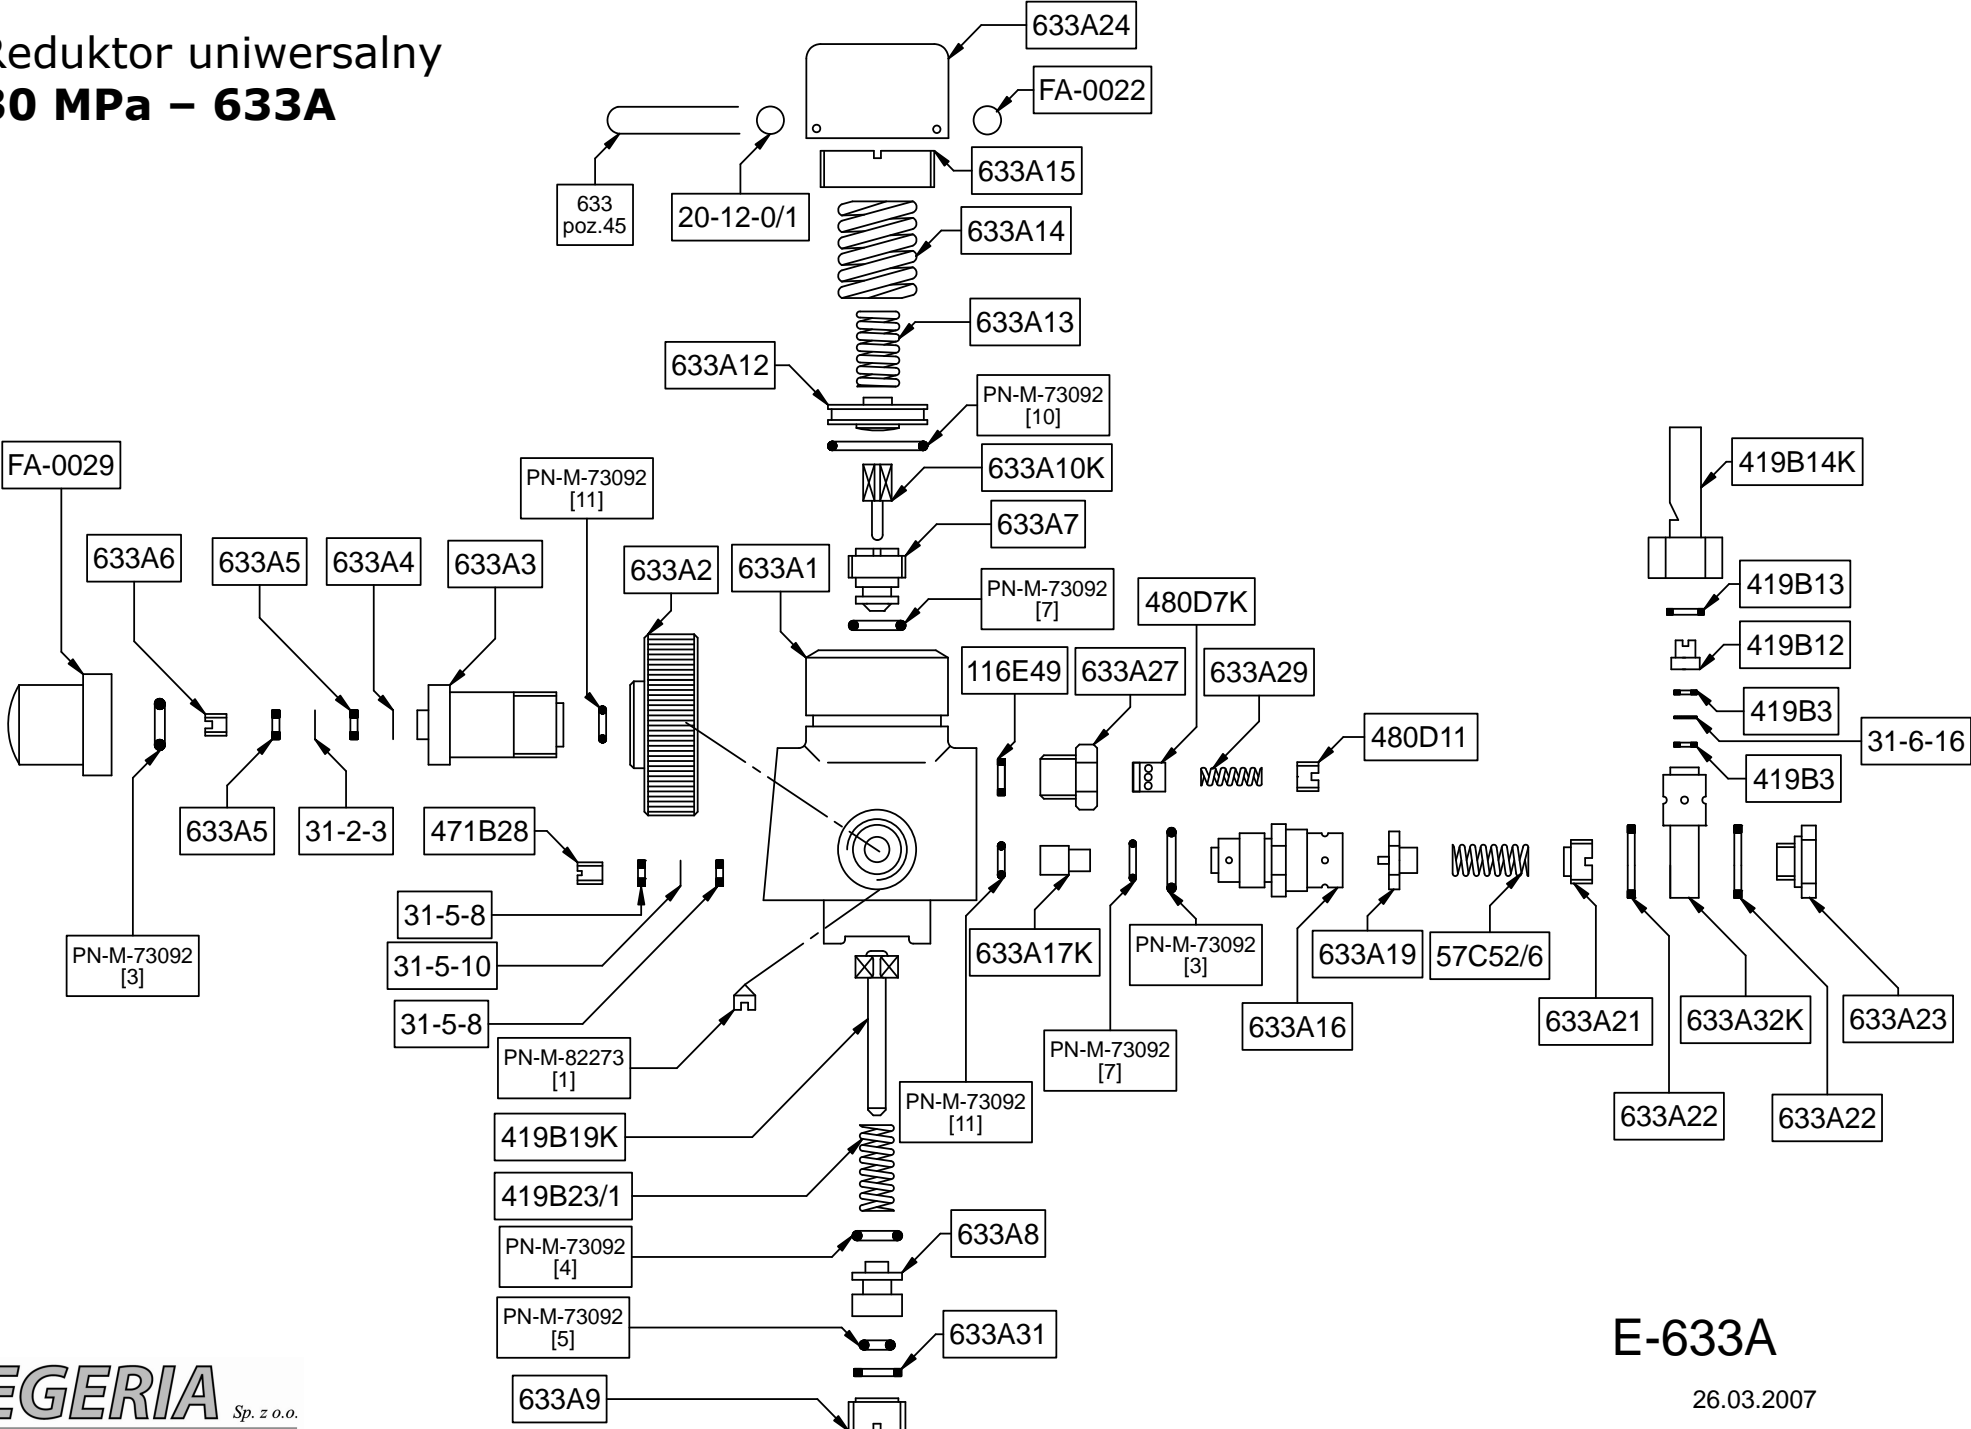

**Reduktor uniwersalny  
30 MPa – 633A**

**E-633A**

26.03.2007