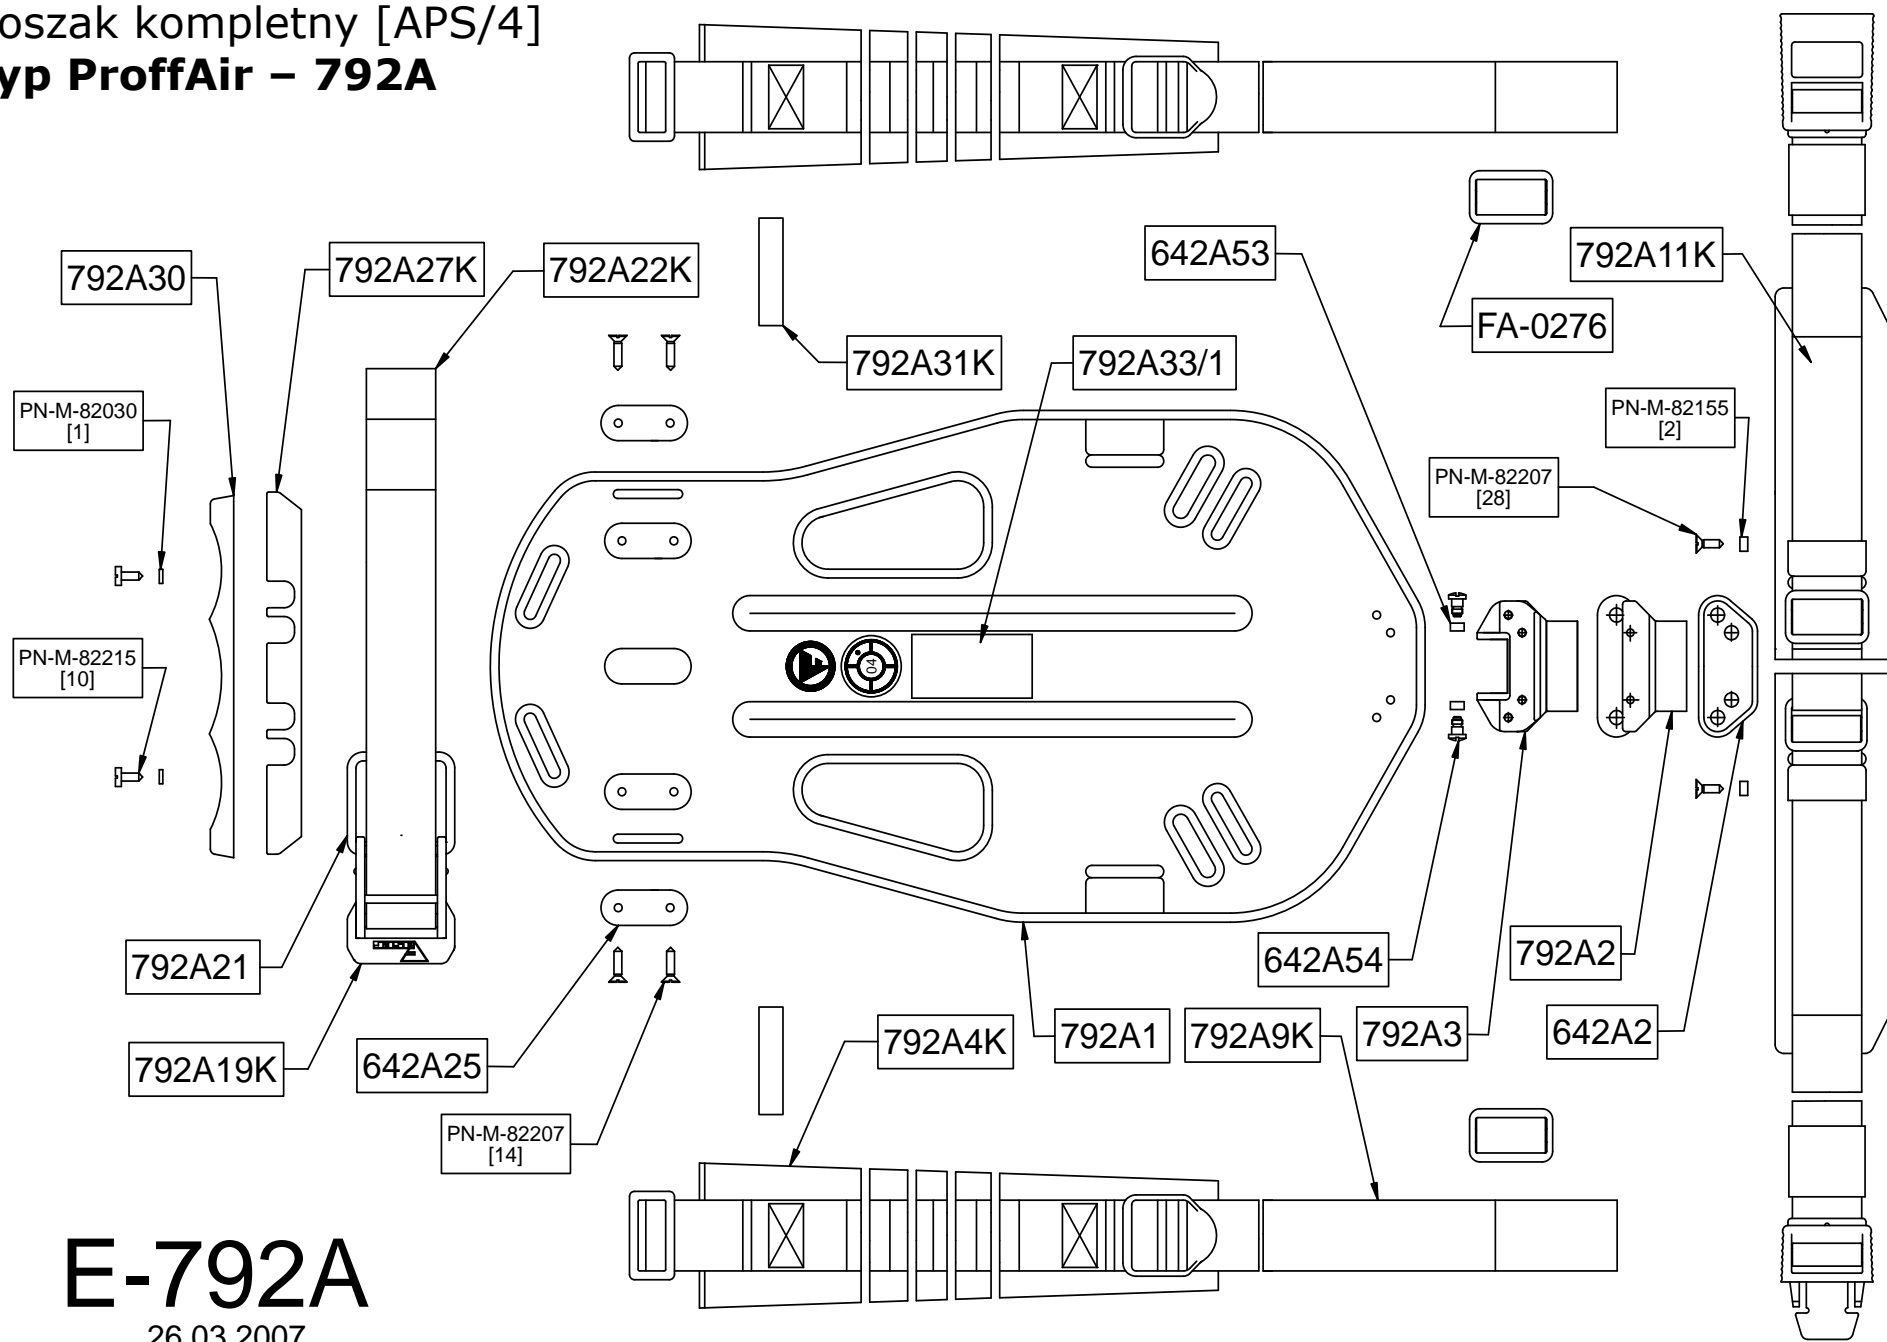

Noszak kompletny [APS/4]
Typ ProffAir – 792A

E-792A

26.03.2007